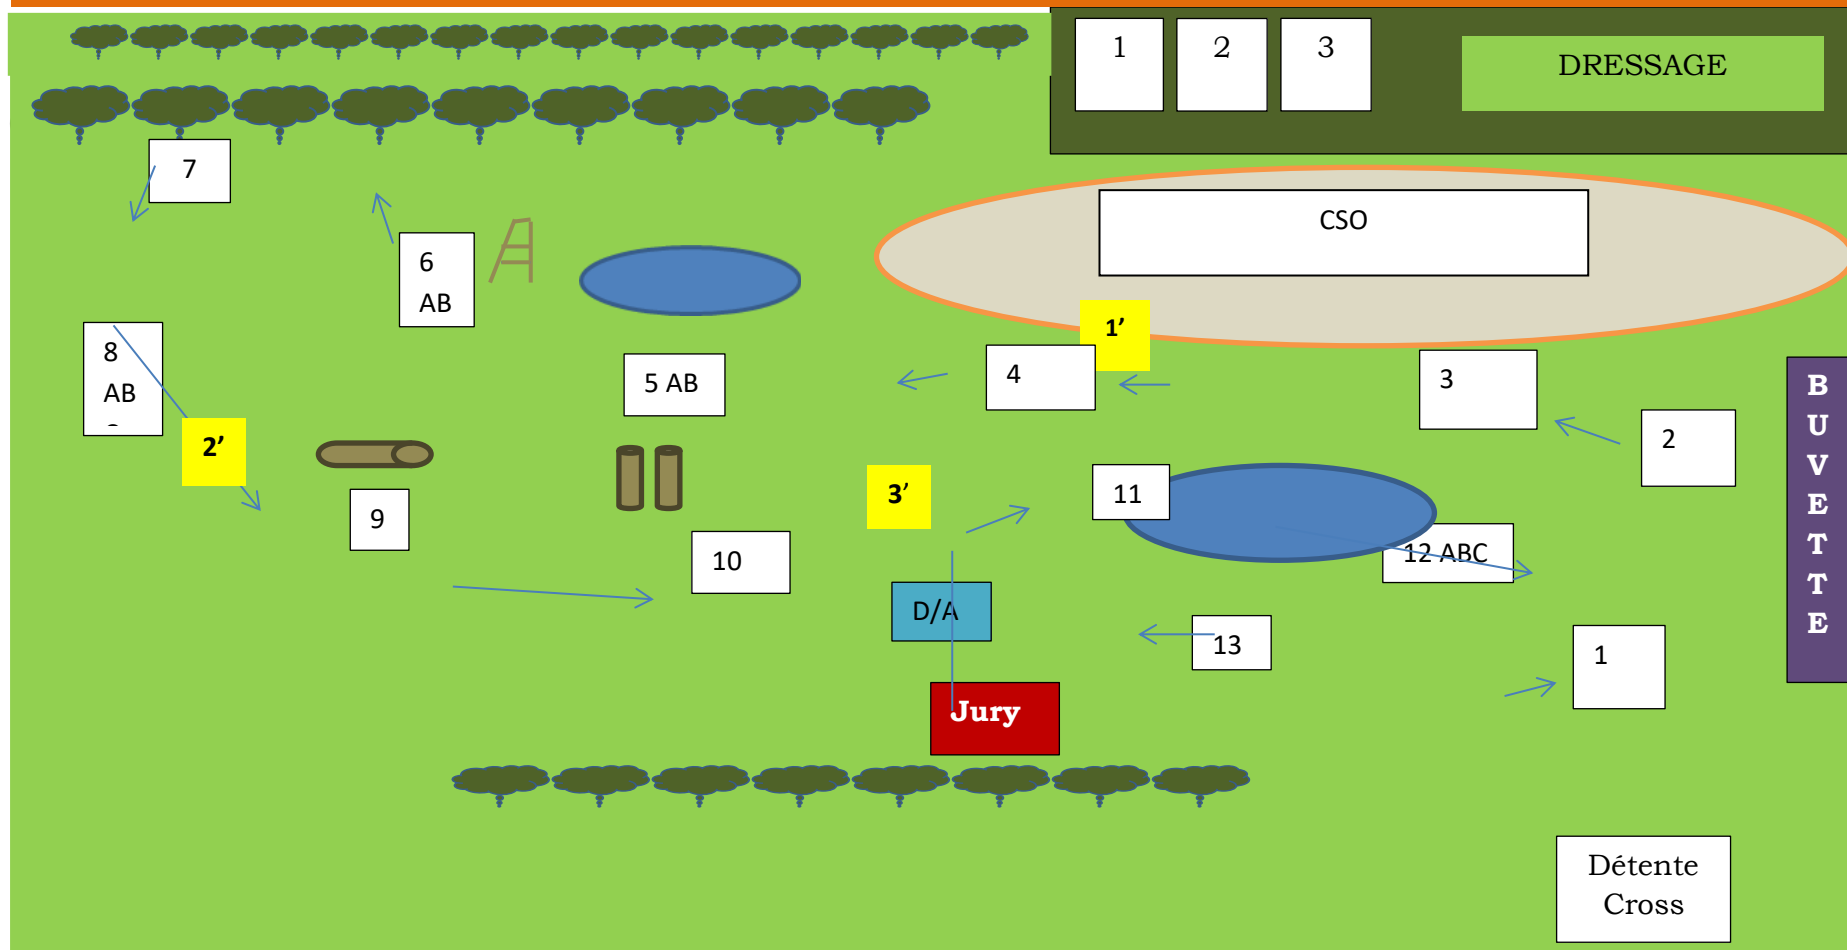

CCE 11 OCTOBRE 2020 : TERRAIN DE CROSS DU HARAS

As poney 2/ Club Elite / E Elite	1 - start	8 AB – comb de la vallée
1585 m	2- oxer noir	9 - directionnel
Vitesse : 450	3 - haie	10 – la pampa
Fanions Blanc	4 – fossé	11 – barre en A
Minutes : Blanc	5 AB - comb coffin	12 ABC – comb du grand bleu
 : 3.31	6 AB – comb du mirador	13 – spa
	7 – haie	